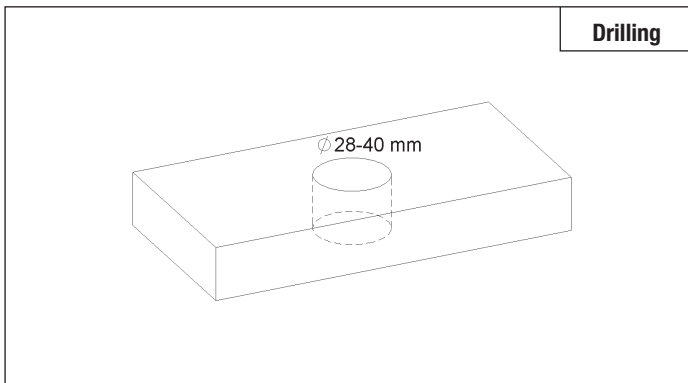

ASSEMBLY MANUAL

Collection : CONTEMPORARY

Ref. : 8020.--.83 + 8020.--.84

Bras de douche rond, vertical
Ronde douchearm, vertical
Round shower arm, vertical

Installation steps