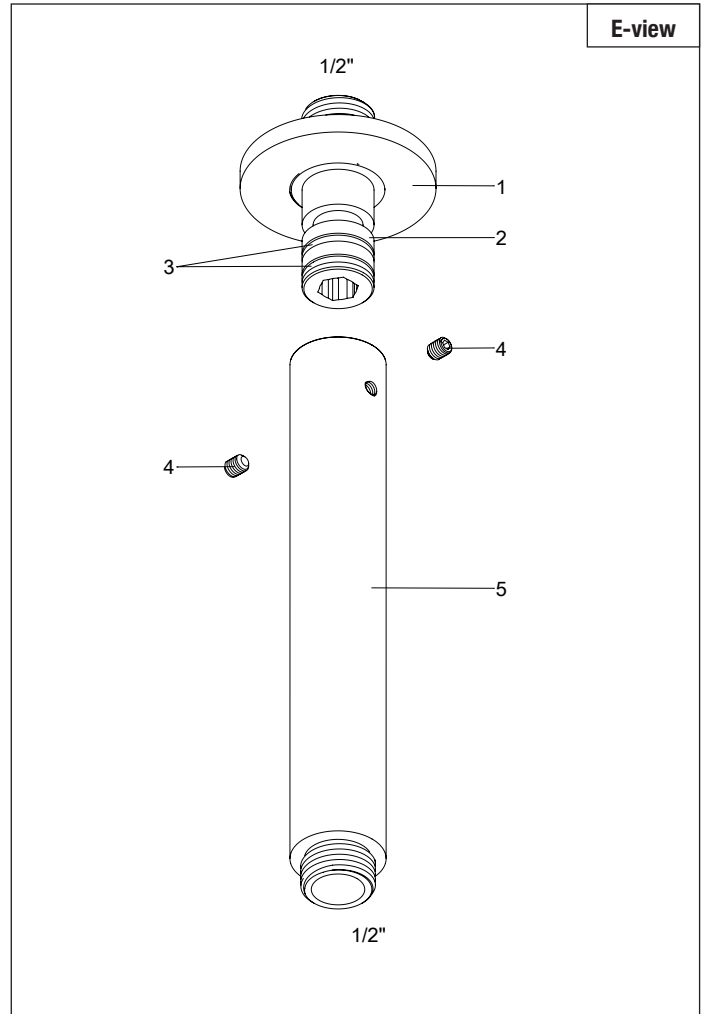

ASSEMBLY MANUAL

Collection : CONTEMPORARY

Ref. : 8020.--.83 + 8020.--.84

Bras de douche rond, vertical
Ronde douchearm, vertical
Round shower arm, vertical

Installation steps